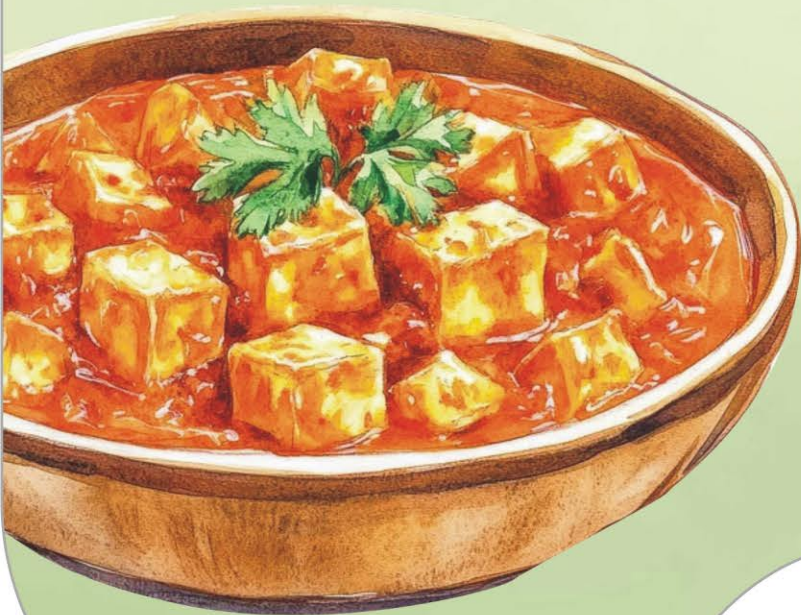

LIJJAT-E-HIND

Grand Tulsi Sp. Paneer	379	350gm
Paneer Roulade	359	350gm
Paneer Amritsari	359	350gm
Paneer Mughlai	369	350gm
Paneer Master Cook Matka	369	350gm
Paneer Mast Malang	359	350gm
Paneer Angara	379	350gm
Paneer Lavabdar	369	350gm
Paneer (Kadai / Handi)	349	350gm
Paneer Patiyala	359	350gm
Paneer Shahi (Mild)	359	350gm
Paneer Tikka Masala	359	350gm
Burhani Dum Paneer	369	350gm
Cheese Butter Masala	359	350gm
Paneer Bhuraji	349	350gm
Paneer Zafarani	359	350gm

GST EXTRA*